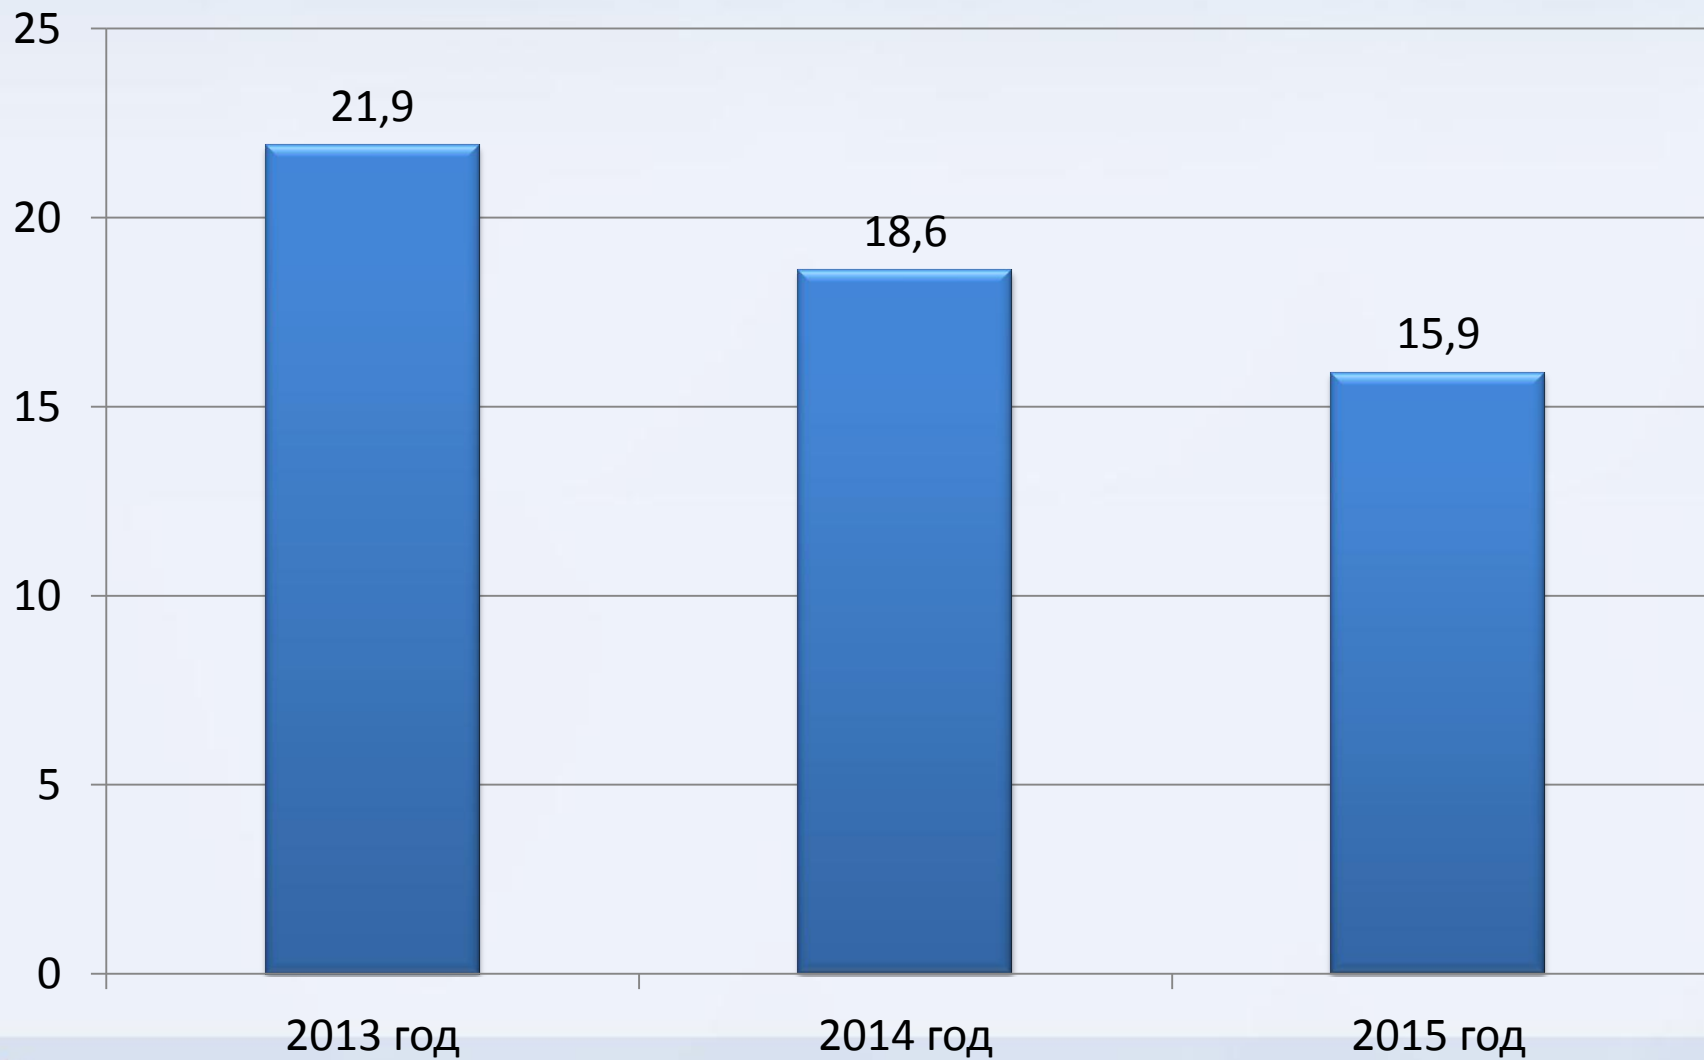

Анализ организации обслуживания детей в муниципальных библиотеках Республики Карелия

Пользователи до 14 лет (тыс.)

Движение фондов, тыс.

Книговыдача (тыс.)

Количество компьютеров с выходом в Интернет в ДБ