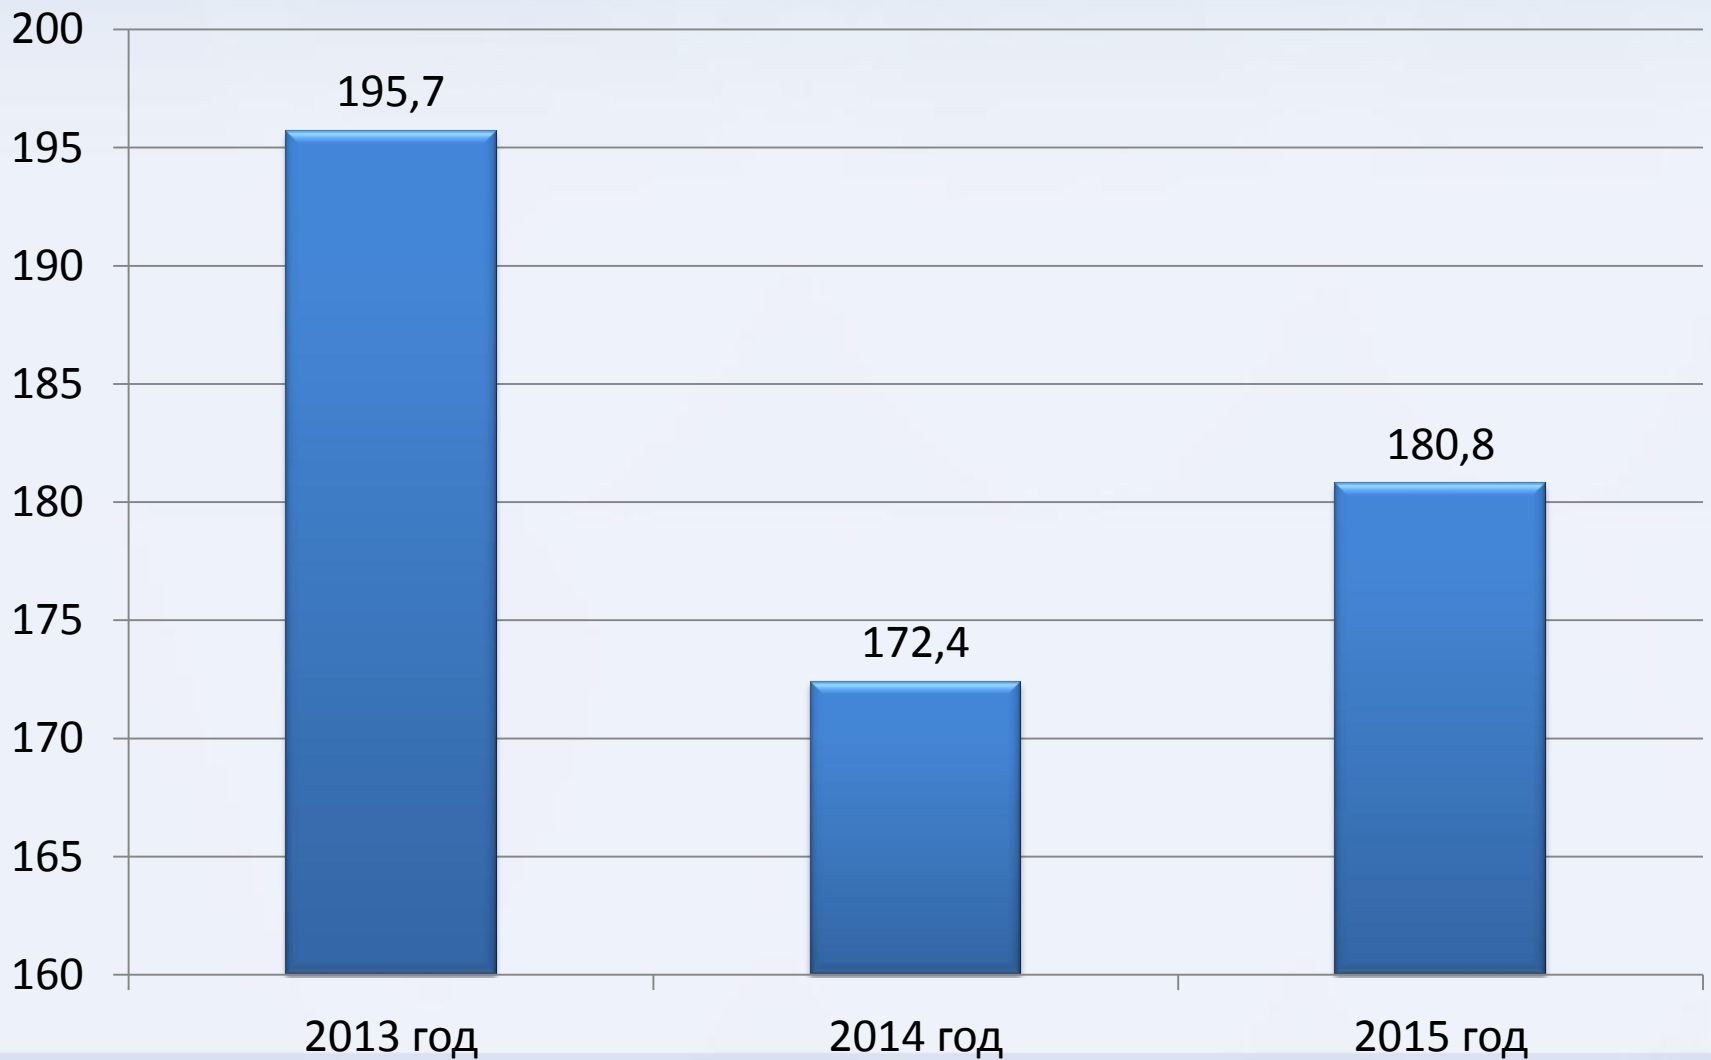

Посещения в ДБ (тыс.)