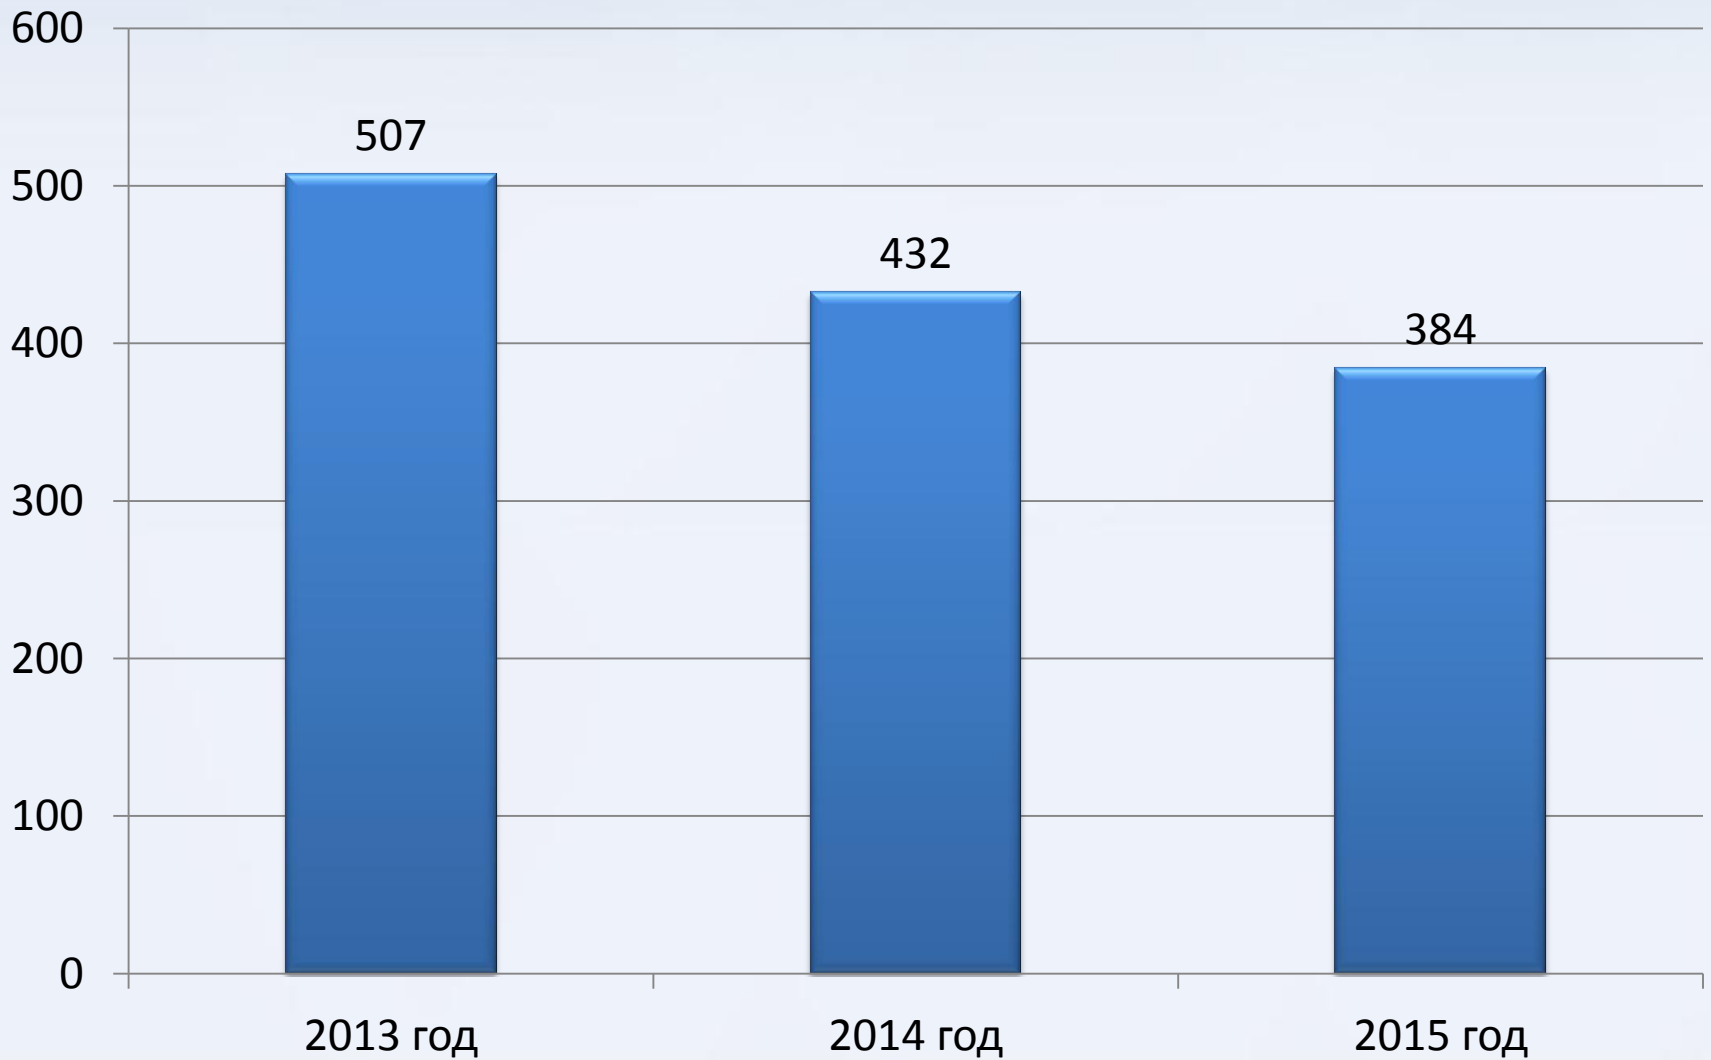

Анализ организации обслуживания детей в муниципальных библиотеках Республики Карелия

Пользователи до 14 лет (тыс.)

Движение фондов, тыс.

Книговыдача (тыс.)

Количество компьютеров с выходом в Интернет в ДБ