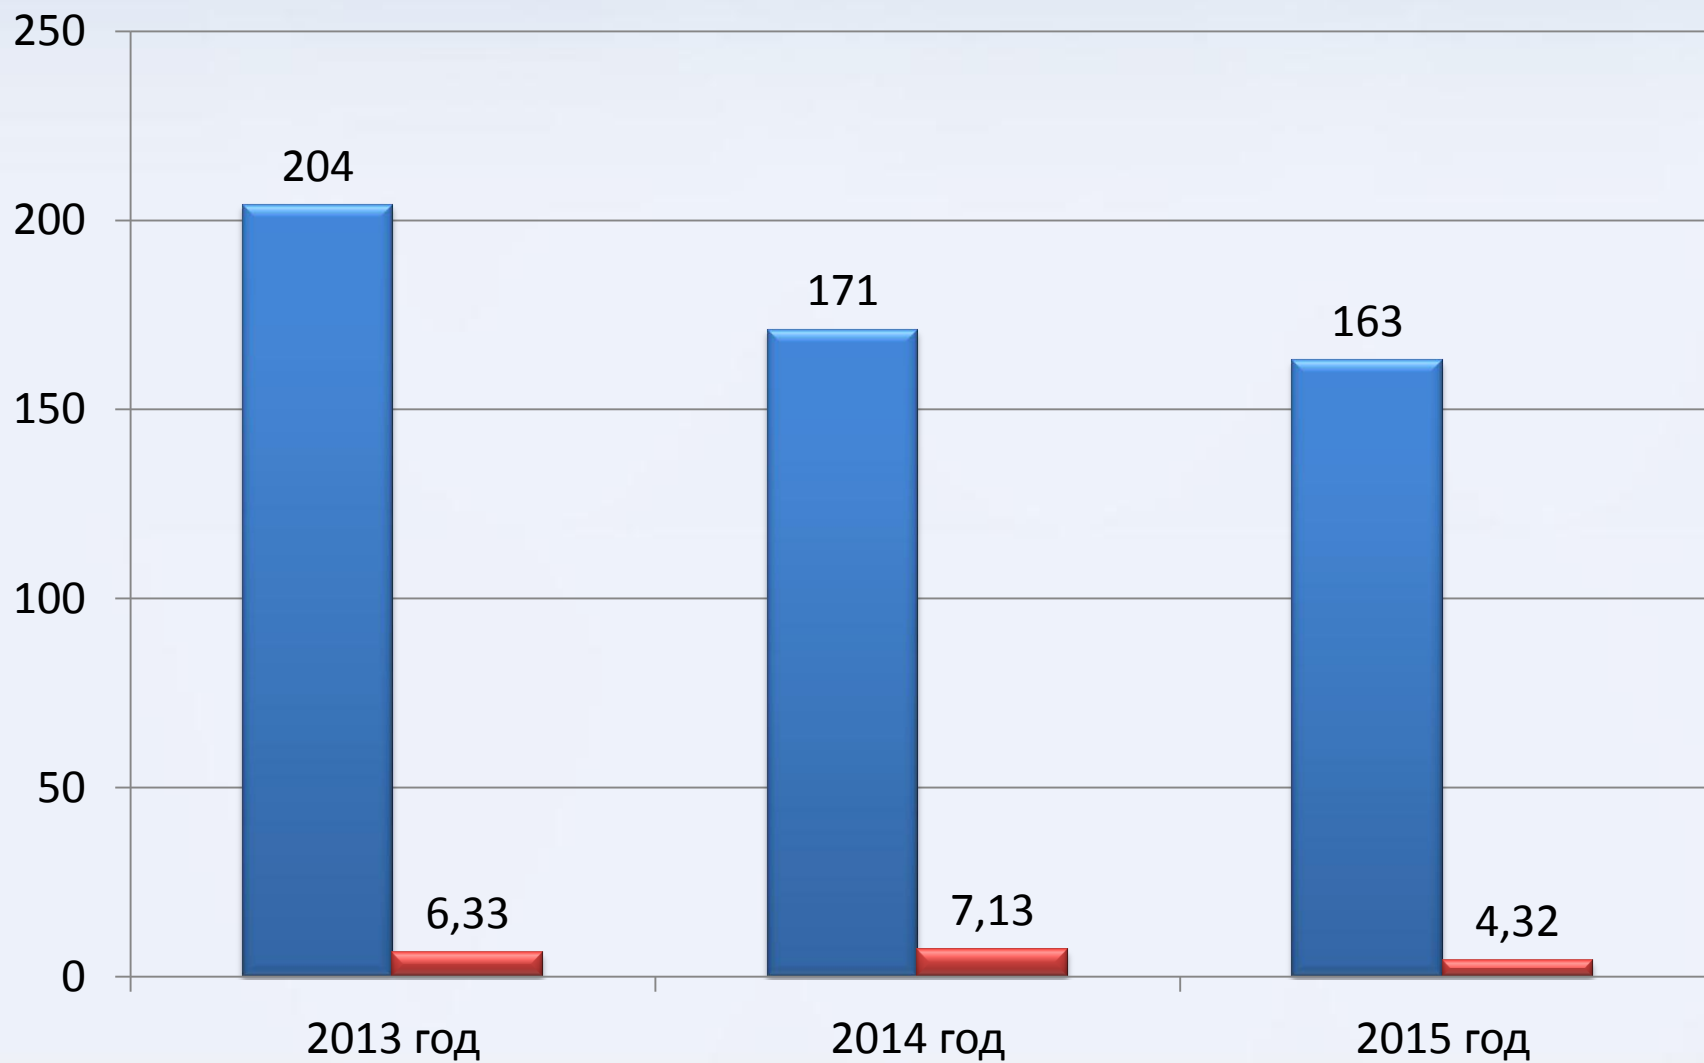

Анализ организации обслуживания детей в муниципальных библиотеках Республики Карелия

Пользователи до 14 лет (тыс.)

Движение фондов, тыс.

Книговыдача (тыс.)

Количество компьютеров с выходом в Интернет в ДБ

Кадры в ДБ (основной персонал)

Посещения в ДБ (тыс.)

Посещения массовых мероприятий (тыс.)