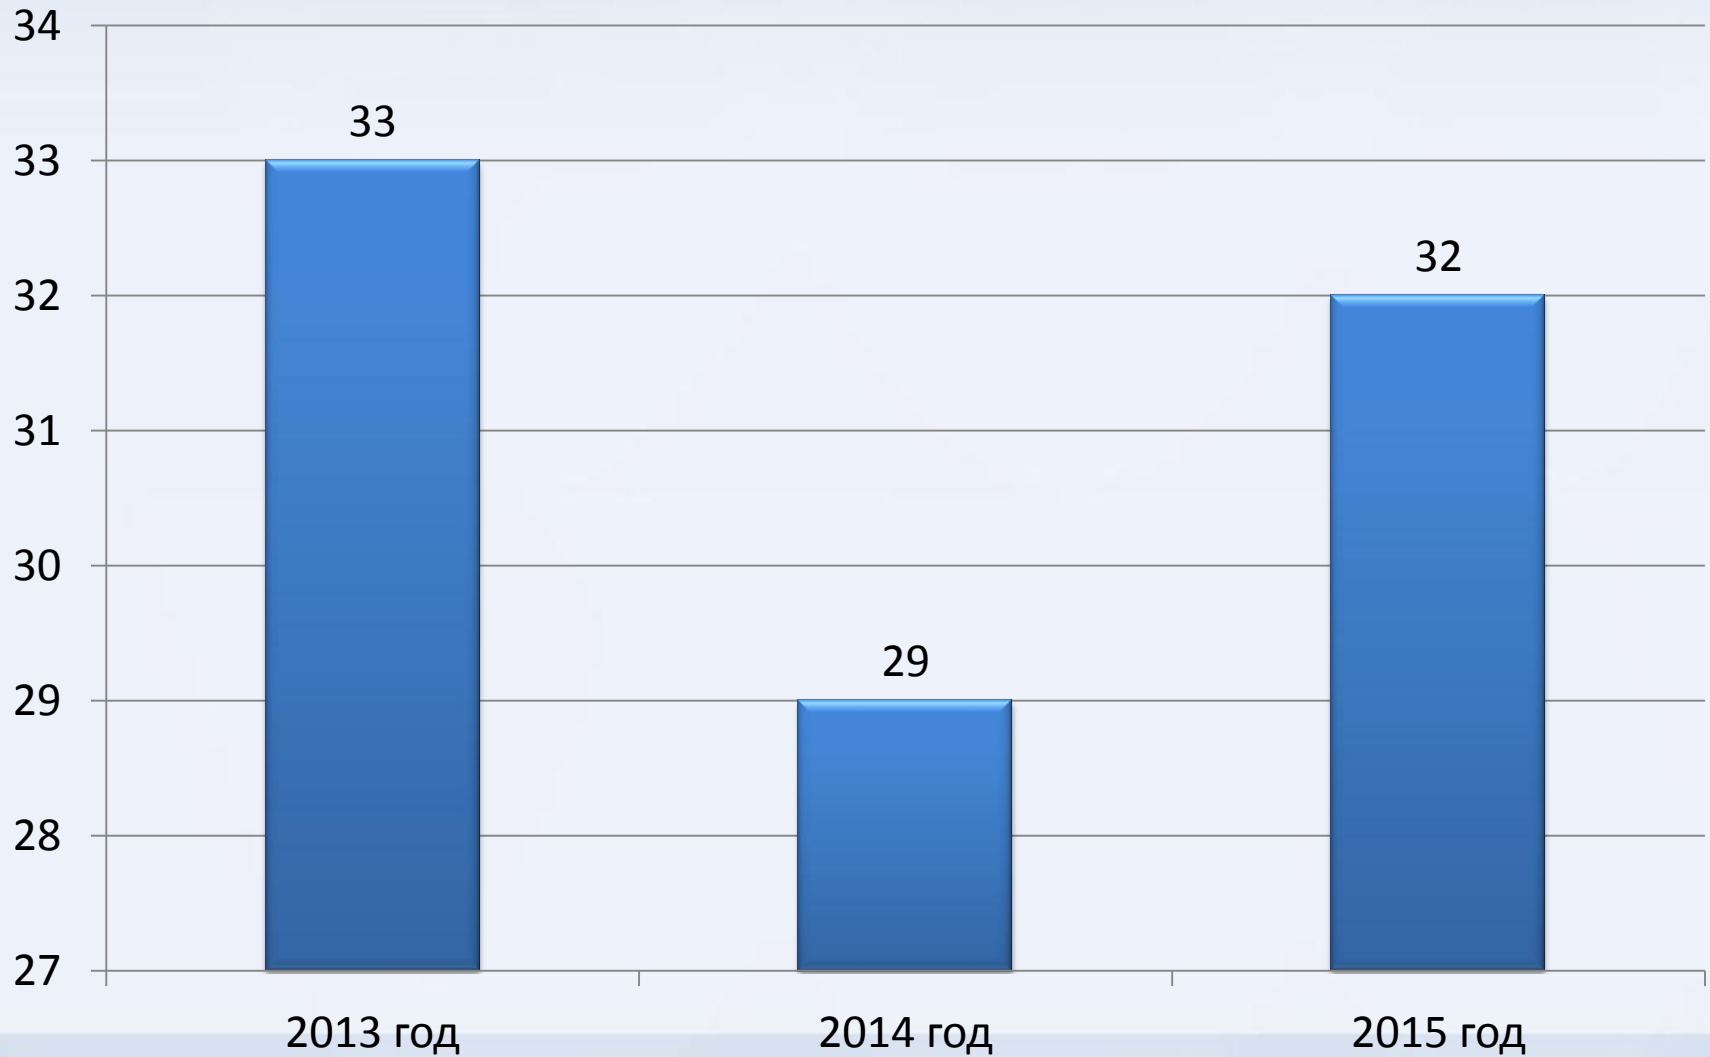

Кадры в ДБ (основной персонал)