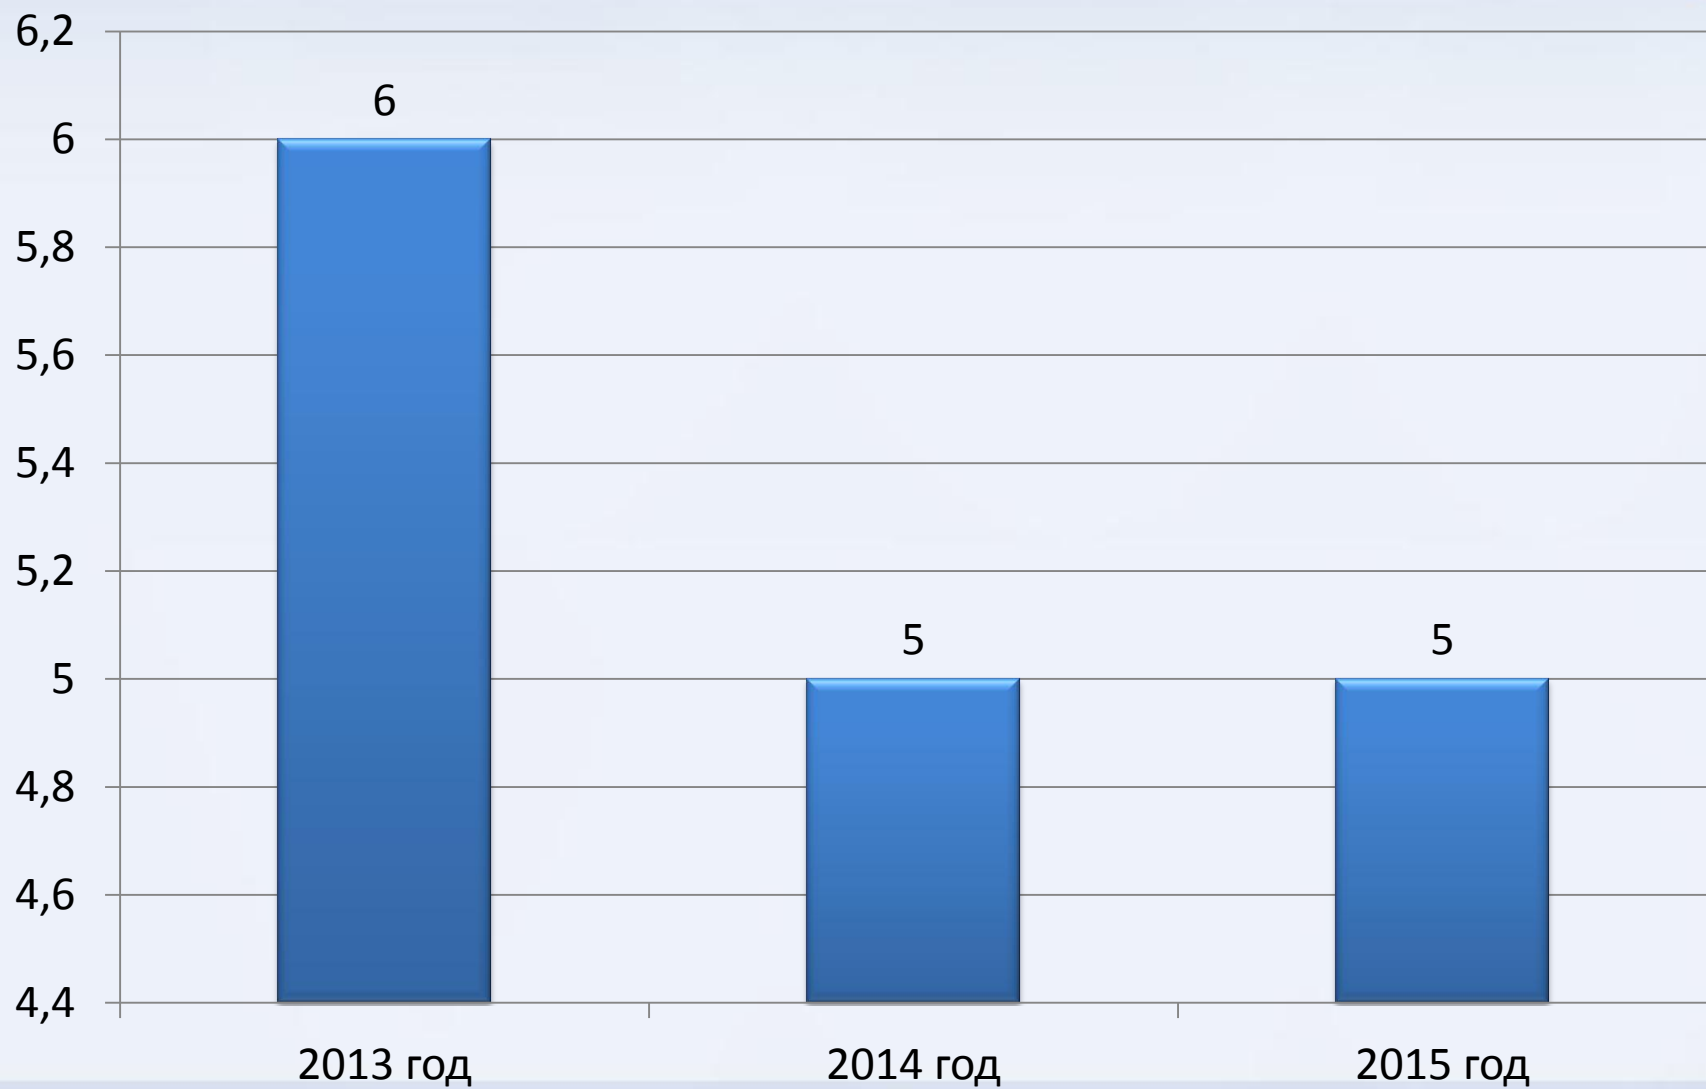

Анализ организации обслуживания детей в муниципальных библиотеках Республики Карелия

Пользователи до 14 лет (тыс.)

Движение фондов, тыс.

Книговыдача (тыс.)

Количество компьютеров с выходом в Интернет в ДБ