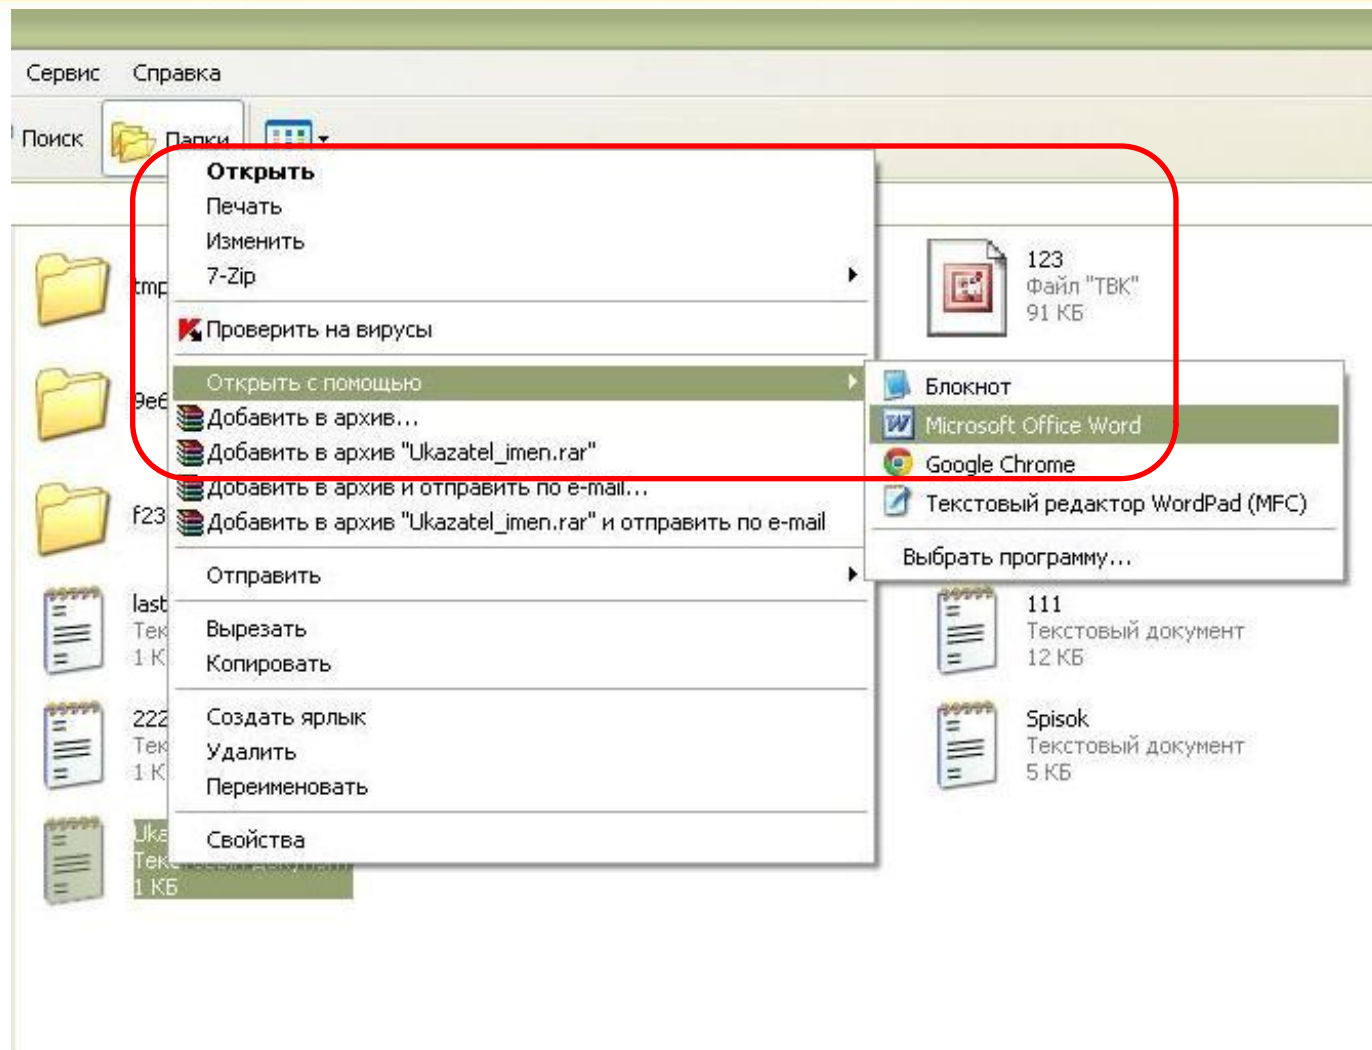

Свободно: 42,1 ГБ Полный объем: 42,5 ГБ

Мой компьютер

Указатели

Указатели

Указатели (формат Word)

Указатели

Именной

Блок А. А.	6,8
Ведерников А. Ф.	24
Веселов В. Ф.	6,8,9
Вишкарев Л. В.	5
Державин Г. Р.	13,14,17,18,19,20
Друнина Ю. В.	22
Зелинский Р. Ф.	7,10,11,12,13,14,15,16,17,18,19,20,21
Карим М.	9
Ки-но Уураюки	23
Клюев Н. А.	10,11,12,15,16,21
Козинский П. Б.	23
Константиновский Б. М.	1,2,3
Леденев Р. С.	24
Леман А. С.	26
Лиханова А. Н.	22
Лёвкин И. И.	3
Мартынов А. А.	4
Нюдо-саки-но Дайцвэдаидзин	23
Орлова А. А.	4
Осикоти Мицунэ	23
Павлова М.	5
Патлаенко Э. Н.	25,27,28,29,30
Прутков К.	25
Рубцов Н. М.	24
Сковорода Г. С.	7
Соснора В.	25,27,28,29
Тарасов М. В.	3
Томонори	23
Уоллес П	26 I