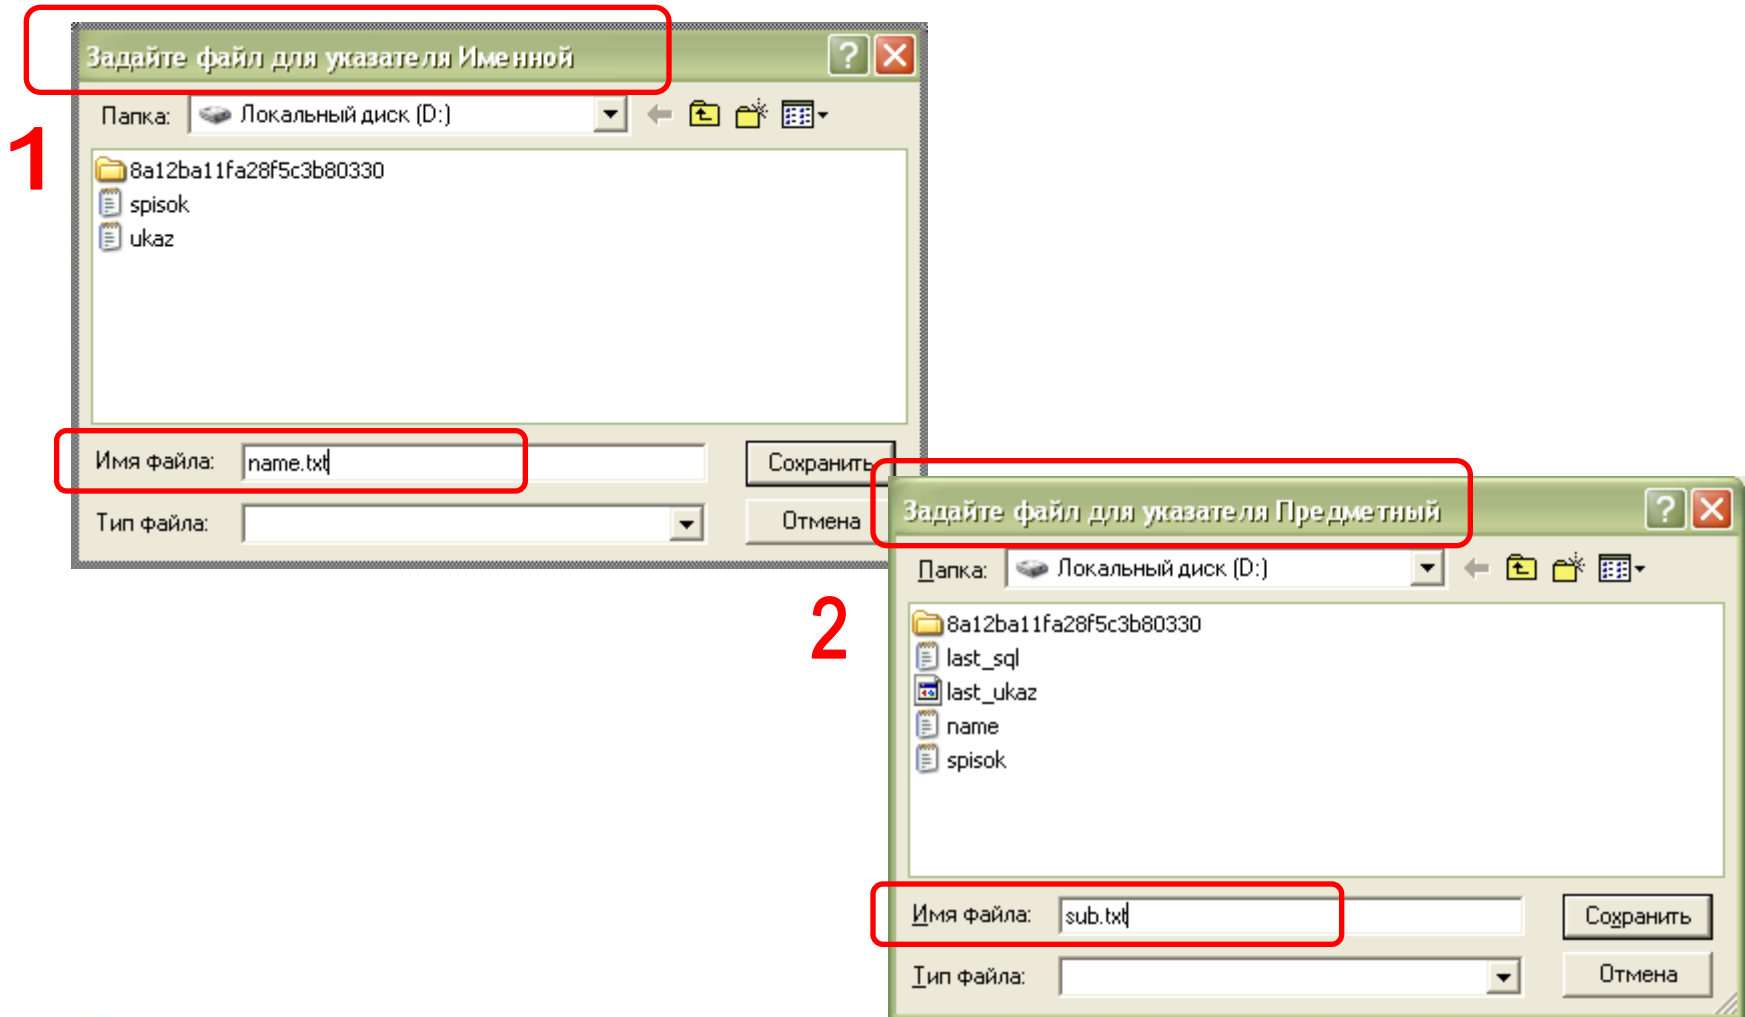

Генерировать Указатели

Генерация указателей в самостоятельные файлы

Указатели в самостоятельных файлах (формат Word)

The image displays two overlapping Microsoft Word windows. The left window, titled 'КонсультантПлюс', shows a table of contents with the word 'Именной' highlighted in a red box. The right window, titled '333 - Microsoft Word', shows a subject index with the word 'Предметный' highlighted in a red box.