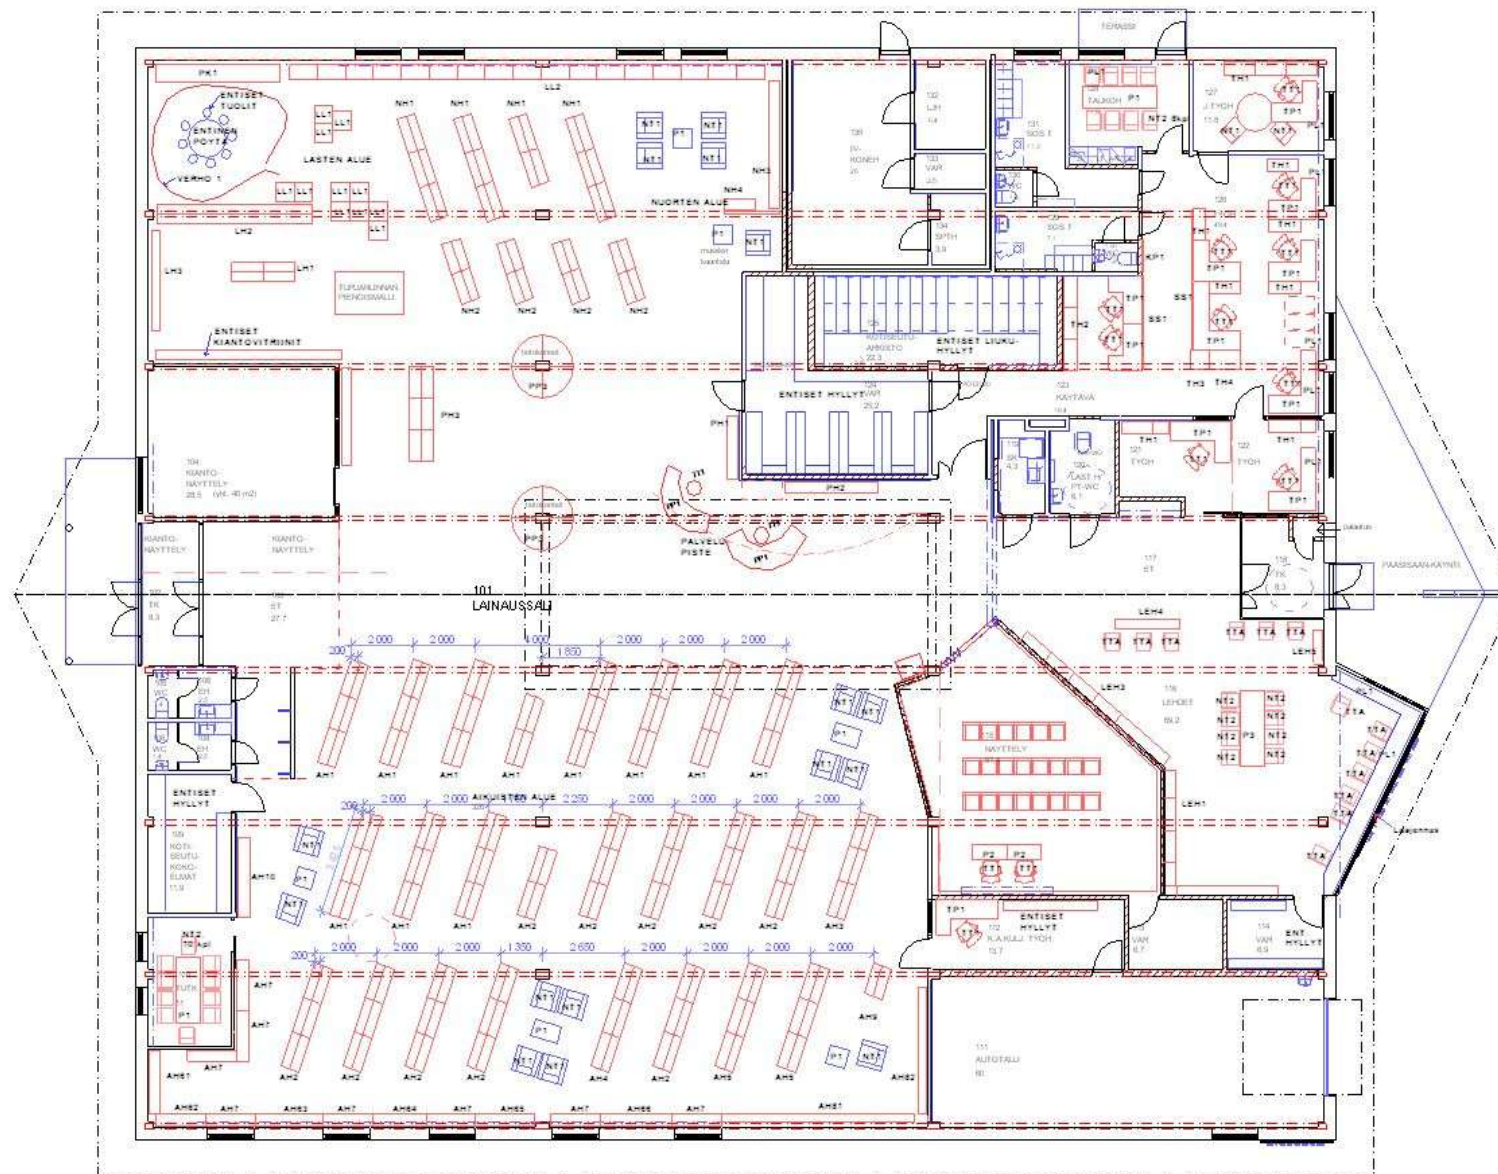

СУОМУССАЛМИ

От желания к делу

БИБЛИОТЕЧНОЕ ОБСЛУЖИВАНИЕ СУОМУССАЛМИ

РЕМОНТ ТВОРИТ ЧЕДЕСА

Центральный вход городской библиотеки г. Суомуссалми

План городской библиотеки г. Суомуссалми

Отдел периодики

Читальные залы Отдела периодики

Галерея Киеппи

Зал внутри

Абонемент

С ЭТОГО НАЧАЛИ

К ЭТОМУ ПРИШЛИ

Музыкальный отдел

В ОТДЕЛЕ ДЕТСКОЙ И ЮНОШЕСКОЙ ЛИТЕРАТУРЫ

Детский отдел